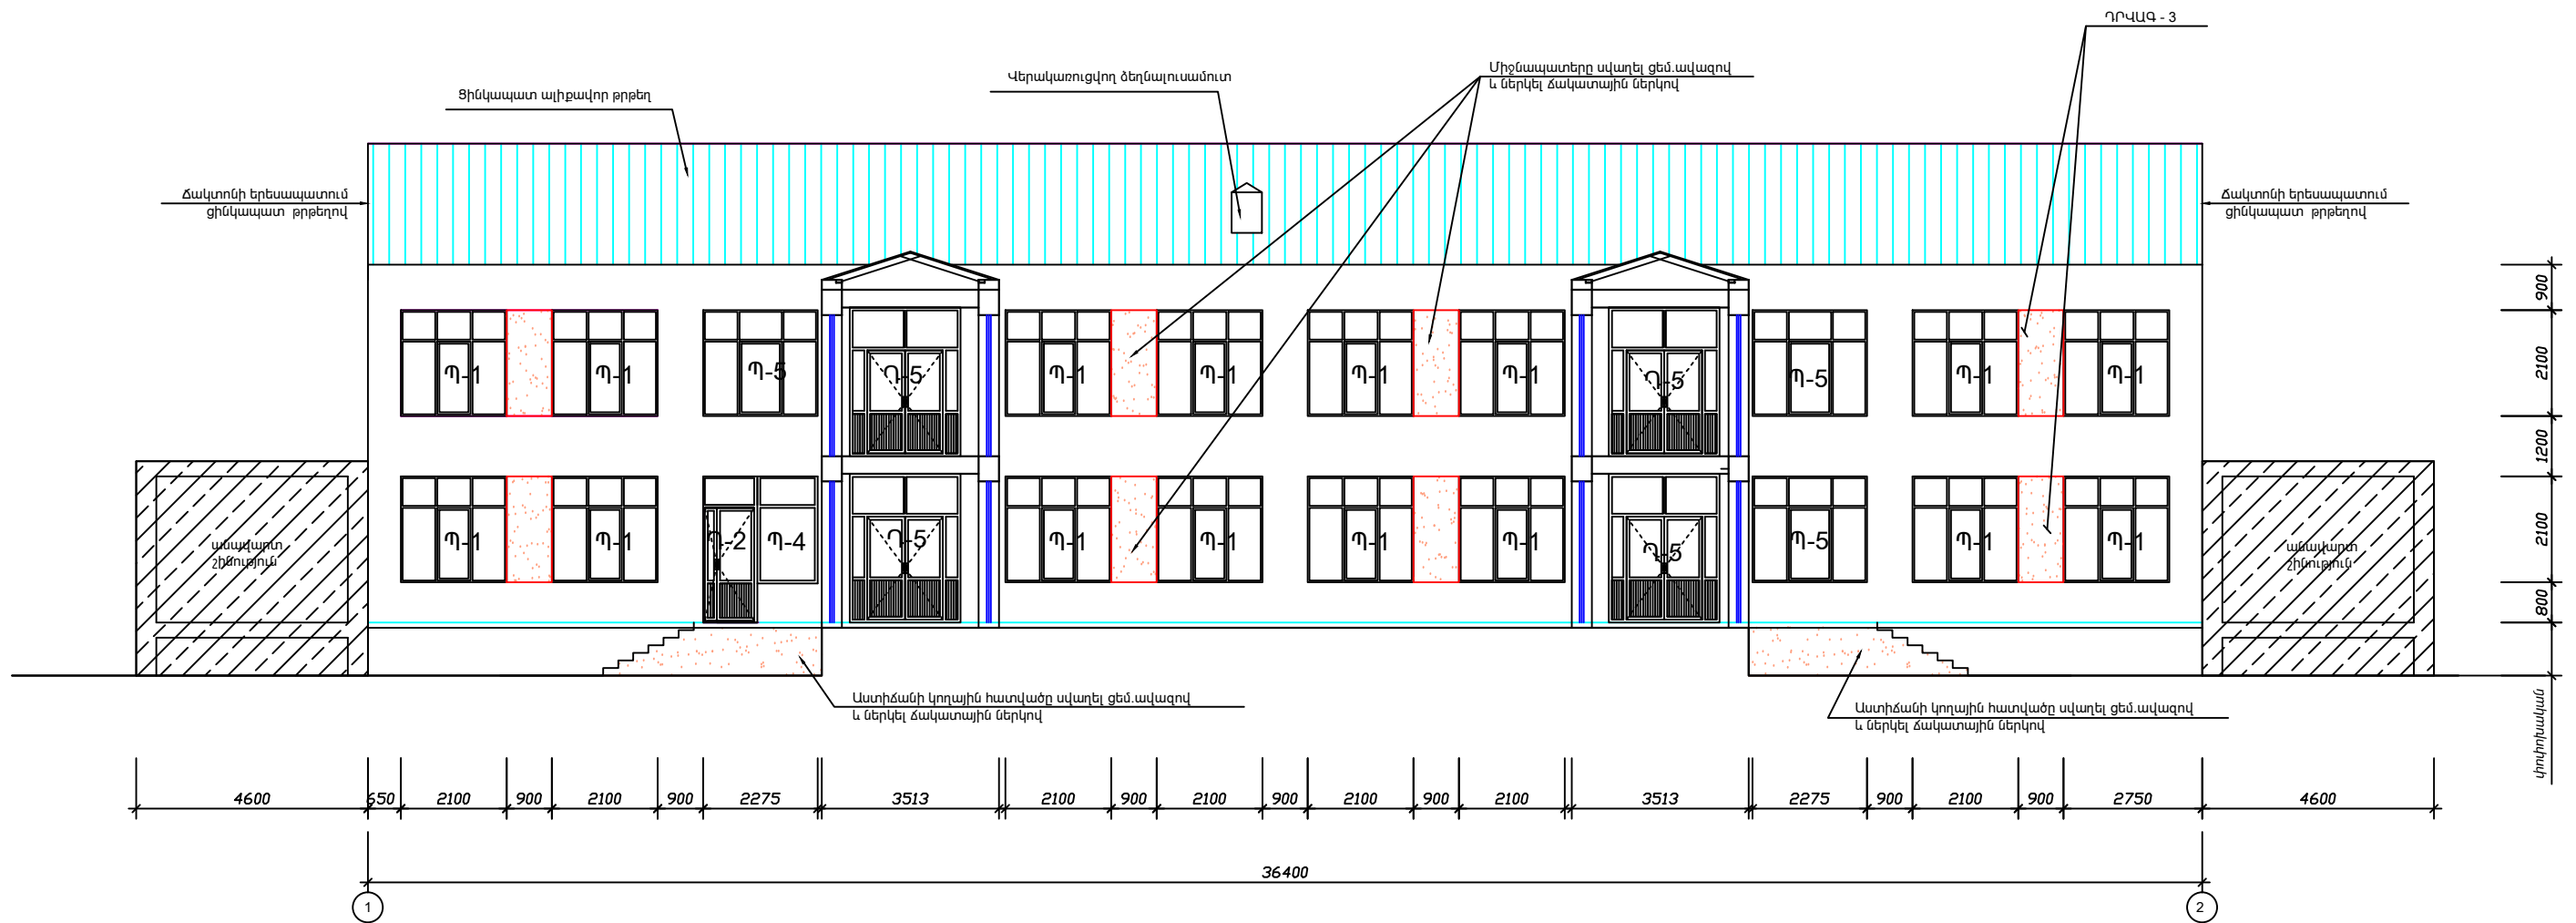

ԿՏՐՎԱԾՔ Բ - Բ Մ1:100  
(ՎԵՐԱՎԱՌՈՒՑՈՒՄ)

	Բ. ԵՐԵՎԱՆԻ ՔԱՆԱՔԵՌ-ՋԵՅՅՈՒՆԻ ՎՈՐՆԱԿԱՆ ԵՐԶԱՆԻ ՄԻՆԱՍ ԱՎԵՏԻՍՅԱՆԻ 20 ՀԱՄՅԵՈՒՄ Հ.162 ՄԱՆՎԱԴԱՐՏԵՃԻ ՀԻՄՆԱՆՈՐԴՈՒՄ		ՊԱՏՎԵՐ «ԵՔ-ՊԸԱՇՁԲ-14/45-3»			
	ՏՆՕՐԵՆ	Լ. ԳՐԻԳՈՐՅԱՆ		ՃԱՐՏԱՐԱՊԵՏԱԾԻՆԱՐԱՐԱԿԱՆ	Փուլ	Թերթ
ՆԱԽԱԳԵՅՑ	Գ. ԴԱԼԼԱՔՅԱՆ	ԿՏՐՎԱԾՔ Բ - Բ (ՎԵՐԱՎԱՌՈՒՑՈՒՄ)		ԱՆ	ՃՇ-12	27
			«Թ. Ա. Հ. Գ. Գրիգ» ՄՊԸ			